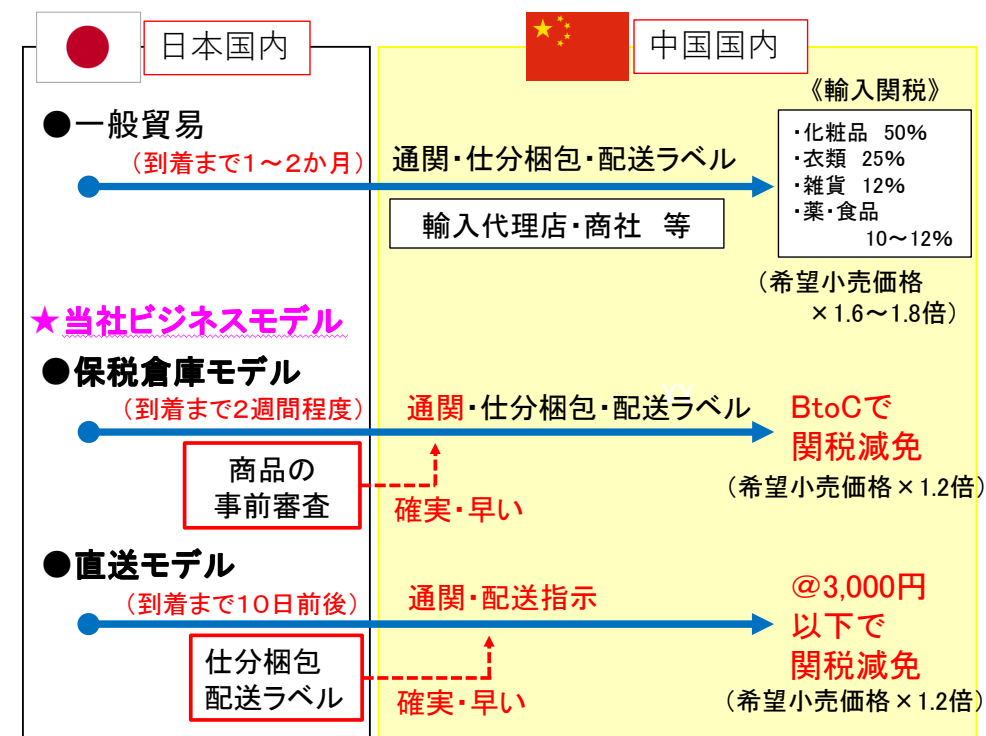

(物の流れ)法令

ご相談・お問い合わせは
こちらまで！！

東風情報技研株式会社
〒542-0081 大阪市中央区南船場2-11-13
Tel: 06-6252-5611 Email: info@kochi-it.co.jp